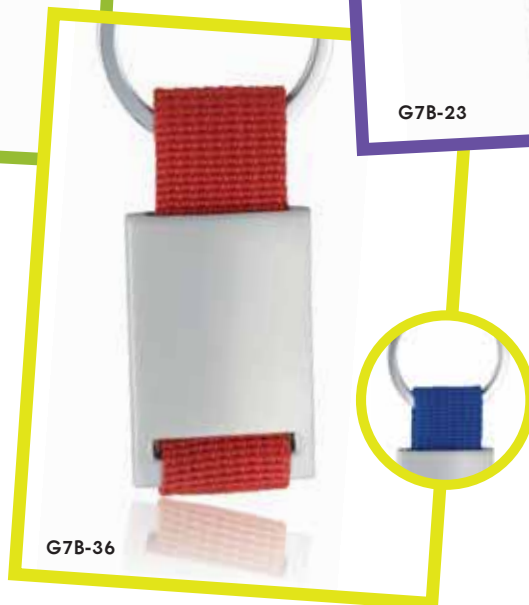

Euro 1,800 mm 20x120x3

Portachiavi in metallo lucido e PVC colorato.

*Key ring in metal chrome with coloured PVC insert.*

G7B-21

G7B-23

G7B-26

G7B-36